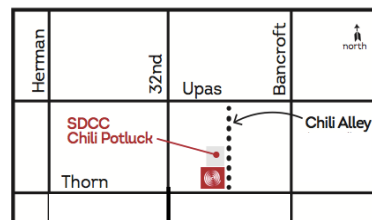

¡Traiga una olla de chile para compartir!

1. Inscríbese en www.SDCeramics.com o en la oficina de McKinley.
2. **Haga chile o pan de maíz (o los dos) con una etiqueta con su nombre y número de teléfono. Traiga un cucharón para servir el chile.**
3. Regístrese entre las 12: 30 y la 1pm.
4. **¡Coma, beba, vote y goce de todo!**
5. Categorías de competencia: Vegetarianos, los Chilis Unicos, los Mejores Chilis; y el mayor Pan de Maíz .
6. **La votación terminará a las 3 pm, con ganadores anunciados a las 4 pm.**
7. El ganador superior (con la mayoría de los votos en todas categorías) tendrá el honor de ser un juez de los chiles de los restaurantes en el SoNo Fest

SAN DIEGO CERAMIC CONNECTION
3216 THORN STREET, SD, CA 92104
(619) 281-CLAY (2529)
WWW.SDCERAMIC.COM